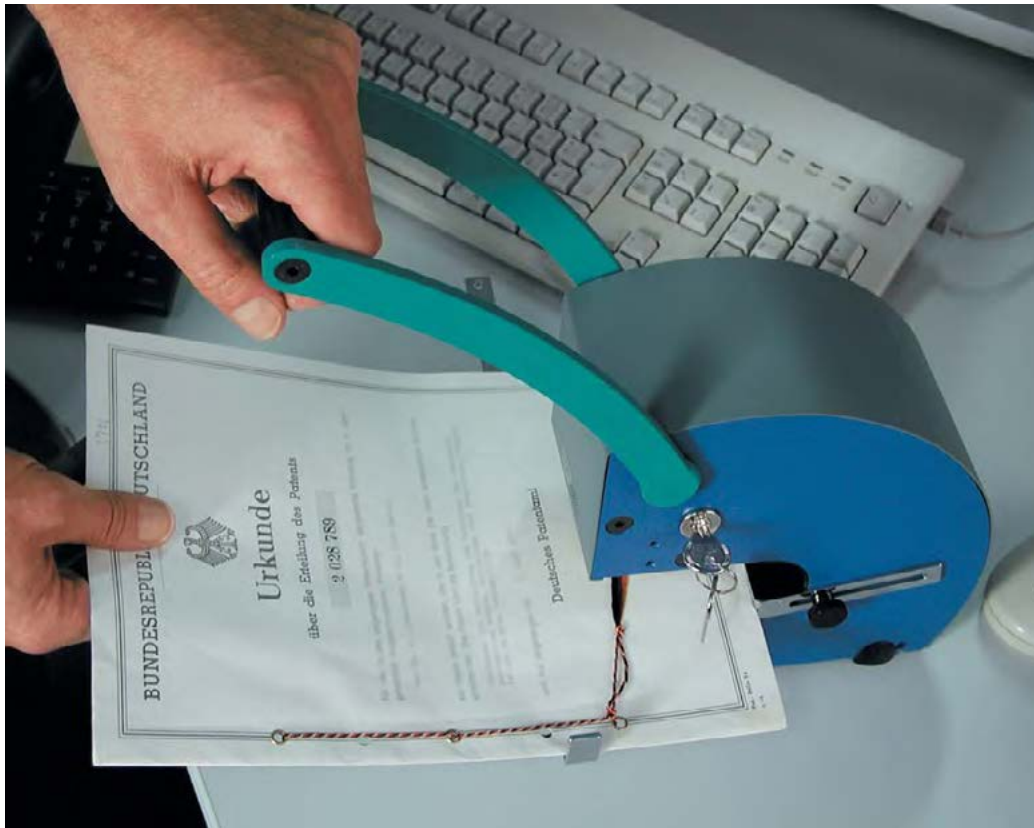

## PERNUMA **PERFOSET I/P, II/P** Prägegeräte

zum Sichern von amtlichen Dokumenten, zum Prägen von Fotos oder Ausweisen oder einfach zum Schmücken von Visitenkarten oder des Briefpapiers durch ein Logo oder Familienwappen

### PERNUMA **PERFOSET I/P**

Der Durchmesser der Stempelgarnitur kann bis zu 40 mm betragen.

Gestochen scharfe Blindprägungen können in Papier oder dünnem Karton mit einer Stärke von bis zu 120 g/m<sup>2</sup> erzielt werden.

## PERNUMA PERFOSET I/P, II/P Prägegeräte

Um eine genaue Positionierung des Stempelabdrucks zu ermöglichen, werden alle Prägegeräte serienmäßig mit je einem verstellbaren Tiefen- und Seitenanschlag geliefert.

Durch den Einbau eines Sicherheitsschlosses kann verhindert werden, dass unbefugte Personen mit den Geräten arbeiten.

Die Gravur des Oberstempels erfolgt im allgemeinen in Messing. Der Unterstempel besteht aus Kunststoff.