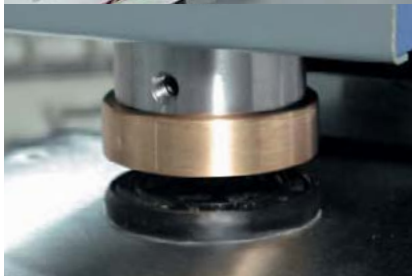

PERNUMA PERFOSET I/P, II/P Prägegeräte

Um eine genaue Positionierung des Stempelabdrucks zu ermöglichen, werden alle Prägegeräte serienmäßig mit je einem verstellbaren Tiefen- und Seitenanschlag geliefert.

Durch den Einbau eines Sicherheitsschlosses kann verhindert werden, dass unbefugte Personen mit den Geräten arbeiten.

Die Gravur des Oberstempels erfolgt im allgemeinen in Messing. Der Unterstempel besteht aus Kunststoff.

Wichtig

Wir bauen die Stempelgarnitur nach Ihren Wünschen ein. Damit der Abdruck leserichtig erscheinen kann, teilen Sie uns bitte immer mit, an welcher Stelle auf den Formularen geprägt werden soll.

Technische Daten

PERNUMA PERFOSET	I/P	II/P
Einfahrtiefe	75 mm	110 mm
Max. Stempeldurchmesser	40 mm	75 mm
Stärke des Oberstempels	10 mm	12 mm
Stärke des Unterstempels	5 mm	5 mm
Durchmesser des Zapfens	8 mm	12 mm
Länge des Zapfens	10 mm	12 mm
Gewicht netto	5,8 kg	11,2 kg
Gewicht brutto	6,7 kg	12,5 kg

Verpackungsabmessungen

Perfoset I/P	43 x 34 x 20 cm
Perfoset II/P	52 x 33 x 23 cm

KONTORPLUS
DER B2B ONLINE SHOP

Van-Heukelum-Str. 7 | 27568 Bremerhaven
www.kontorplus.de | kontakt@kontorplus.de