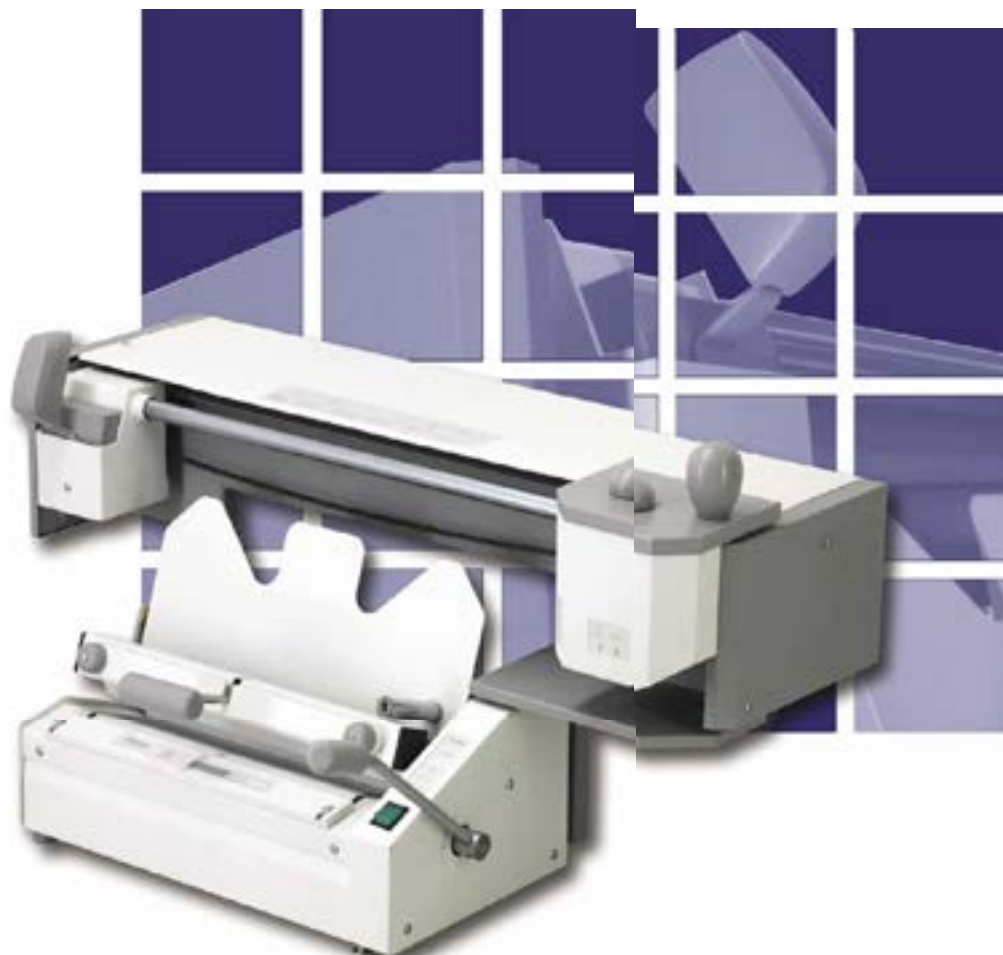

P E R F E C T B I N D I N G M A S C H I N E

KONTORPLUS
DER B2B ONLINE SHOP

FASTBIND ELITE

FLEXIBLES BINDESYSTEM

EINFACHE BEDIENUNG

STAUBFREIES AUFRAUHEN DES BUCHRÜCKENS

KOMPAKT UND UMFANGREICHE EIGENSCHAFTEN

www.kontorplus.de

FASTBIND ELITE

VIELFÄLTIGE BINDEARTEN

Die FASTBIND Elite Bindemaschine bietet grösste Flexibilität. Sie produziert schnell Hard - und Softcover Bücher, Management-Deckblätter, Abreissblöcke und Stripbindungen. Warum verschiedene Binder kaufen, wenn einer genügt? Sie ist ideal für Copyshops, Verleger, Buchbindereien, Schulen und Fotografen. Das Resultat ist Perfect Binding: stabil, exakt vierkantig und kostengünstig.

AUFRAUHER PGO

FASTBIND Elite arbeitet mit dem einzigartigen Papierfaser Öffnungssystem PGO. Anders als andere Buchrücken-Aufrauher, die den Buchrücken abschleifen und dabei erheblich Lärm und Staub verursachen, öffnet das PGO System die Papierfaser mit wenig Geräusch und Staubfrei. Der Benutzer kann die Anzahl der PGO Arbeitsgänge kontrollieren, die zur Erzielung einer stabilen Bindung notwendig sind. Der optionale Rollenschneider ermöglicht das gebundene Buch exakt bündig zu schneiden, zur Erzielung eines perfekten Aussehens ohne den Einsatz einer getrennten Guillotine.

EINFACH ZU BEDIENEN

Die Bedienung ist einfacher zu erlernen als die eines Kopiergeräts. Jeder ist in der Lage hochwertige Qualitätsbücher und Berichte in minutenschnelle herzustellen. Es gibt keine Einrichtzeiten oder Buchformatjustierungen. Die FASTBIND Elite stellt sich automatisch ein bei Buchdicken von 2 bis 400 Blatt