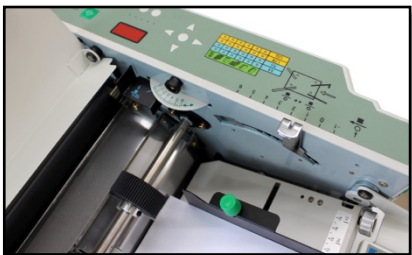

Automatische Falzmaschine

SUPERFAX PF-330

Tischfalzmaschine mit bestechend einfacher Bedienung. Geeignet für die professionelle Produktion zum Beispiel in Copy-Shops, Schulen oder Vereinen. Einfach Papier in die großzügig dimensionierten Magazine einlegen, die Falzart per Knopfdruck wählen und die automatische Falzung starten.

SUPERFAX PF-330 mit 6 programmierten Falzarten. Die Wahl erfolgt durch Tastendruck.

Einfach

Wickel

Zickzack

Doppelparallel

Außen

Altarfalz

SUPERFAX PF-330

SUPERFAX PF-330 mit 6 programmierten Falzarten. Die Wahl erfolgt durch Tastendruck. Für A4, A5, Briefe (auch für A3 erhältlich)

Papiertischdruck und Separator in 5 Stufen einstellbar (sowie stufenlos einstellbar).

Exakte Schuppenauslage durch Auslaufbänder / Führungsrollen.

MM

AUTO

7.8K/h

Papierformat	Max. 297 × 420mm Min. 128 x 182 mm (nur Einfachfalz)
Papiergewicht	45 – 135 g / m ² (über 145g/m ² Einfachfalz möglich)
Falzarten	Einfach-, Wickel-, Zickzack-, Doppelparallel-, Außen- & Altarfalz
Papiereinzug	Friktionseinzug mit drei Einzugsrollen
Papierkapazität	500 Blatt (60 g / m ²)
Geschwindigkeit	4.200–7.800 Blatt /Stunde bei A4 Einfachfalz
Zähler	Digitale vierstellige Addition
Erkennung Papierende	automatischer Stopp nach letztem Blatt
Auslagesensor	ja
Sicherheitsabdeckung	ja (Maschinenstopp beim Öffnen)
Optional	Auch erhältlich für A3, Z1 Spezialeinzug
Netzanschluss	220V/60Hz
Leistung	75W
Verpackungsmaß Produktmaß	LxBxH: 610x560x550 LxBxH: 920x490x525
Gewicht	32kg